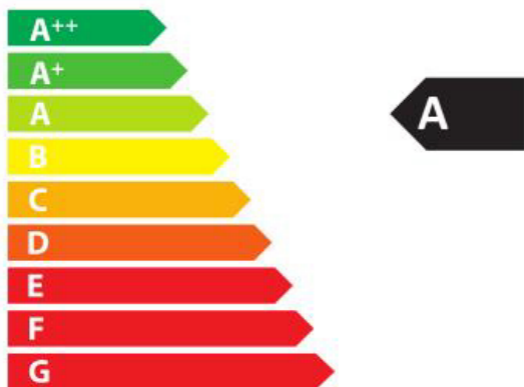

ENERG

енергия · ενεργεια

Kaminfen-Ersatzteile & mehr
wohnen
& **wärme** *live*

Umbausatz HE 75

8,5

kW

ENERGIA · ЕНЕРГИЯ · ΕΝΕΡΓΕΙΑ · ENERGIJA · ENERGY · ENERGIE · ENERGI

2015/1186